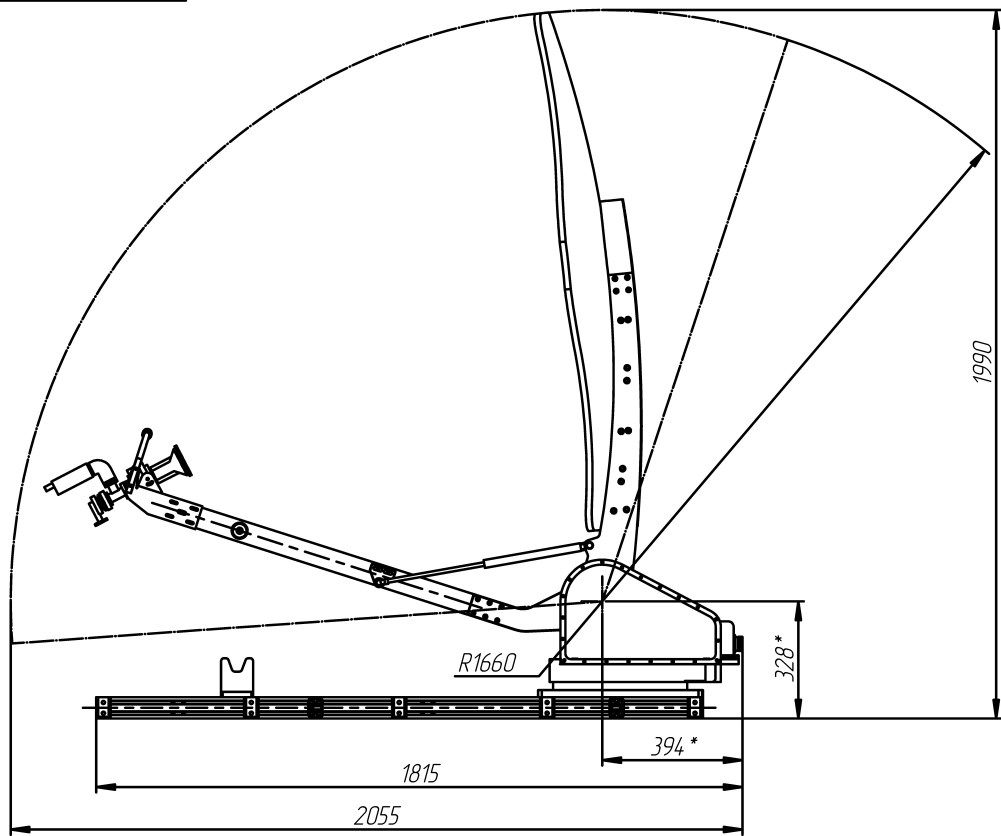

1. *Размеры для справок.

				ТИШЖ.464659.050 ГЧ				
Изм.	Лист	№ докум.	Подп.	Дата	Антенная система 15 м Ки-диапазона Габаритный чертёж	Лит.	Масса	Масштаб
Разраб.		Никоноров		09.09.2017				1:15
Пров.		Званцгов				Лист	Листов	1
Т. контр.						ООО "Технологии Радиосвязи"		
Нач. отд.								
Н. контр.		Никоноров						
Утв.		---						