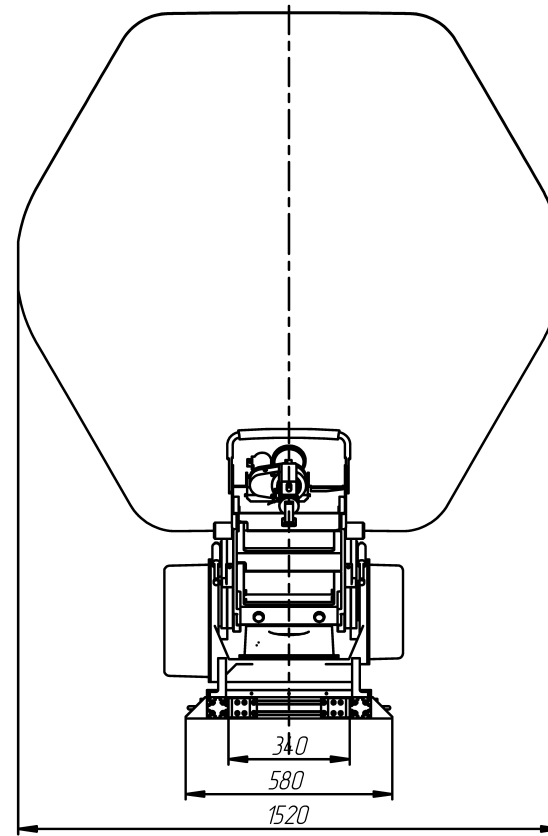

1. *Размеры для справок.

				ТИШЖ.464659.050 ГЧ				
Изм.	Лист	№ докум.	Подп.	Дата	Антенная система 15 м Ки-диапазона Габаритный чертёж	Лит.	Масса	Масштаб
Разраб.		Никоноров		09.09.2017				1:15
Пров.		Званцгов				Лист	Листов	1
Т. контр.						ООО "Технологии Радиосвязи"		
Нач. отд.								
Н. контр.		Никоноров						
Утв.		---						