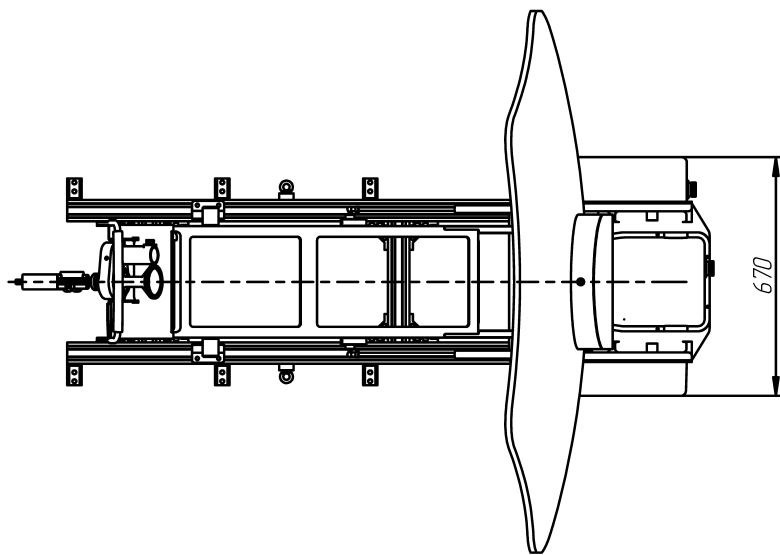

1. *Размеры для справок.

				ТИШЖ.464659.050 ГЧ				
Изм.	Лист	№ докум.	Подп.	Дата	Антенная система 15 м Ки-диапазона Габаритный чертёж	Лит.	Масса	Масштаб
Разраб.		Никоноров		09.09.2017				1:15
Пров.		Званцгов				Лист	Листов	1
Т. контр.						ООО "Технологии Радиосвязи"		
Нач. отд.								
Н. контр.		Никоноров						
Утв.		---						